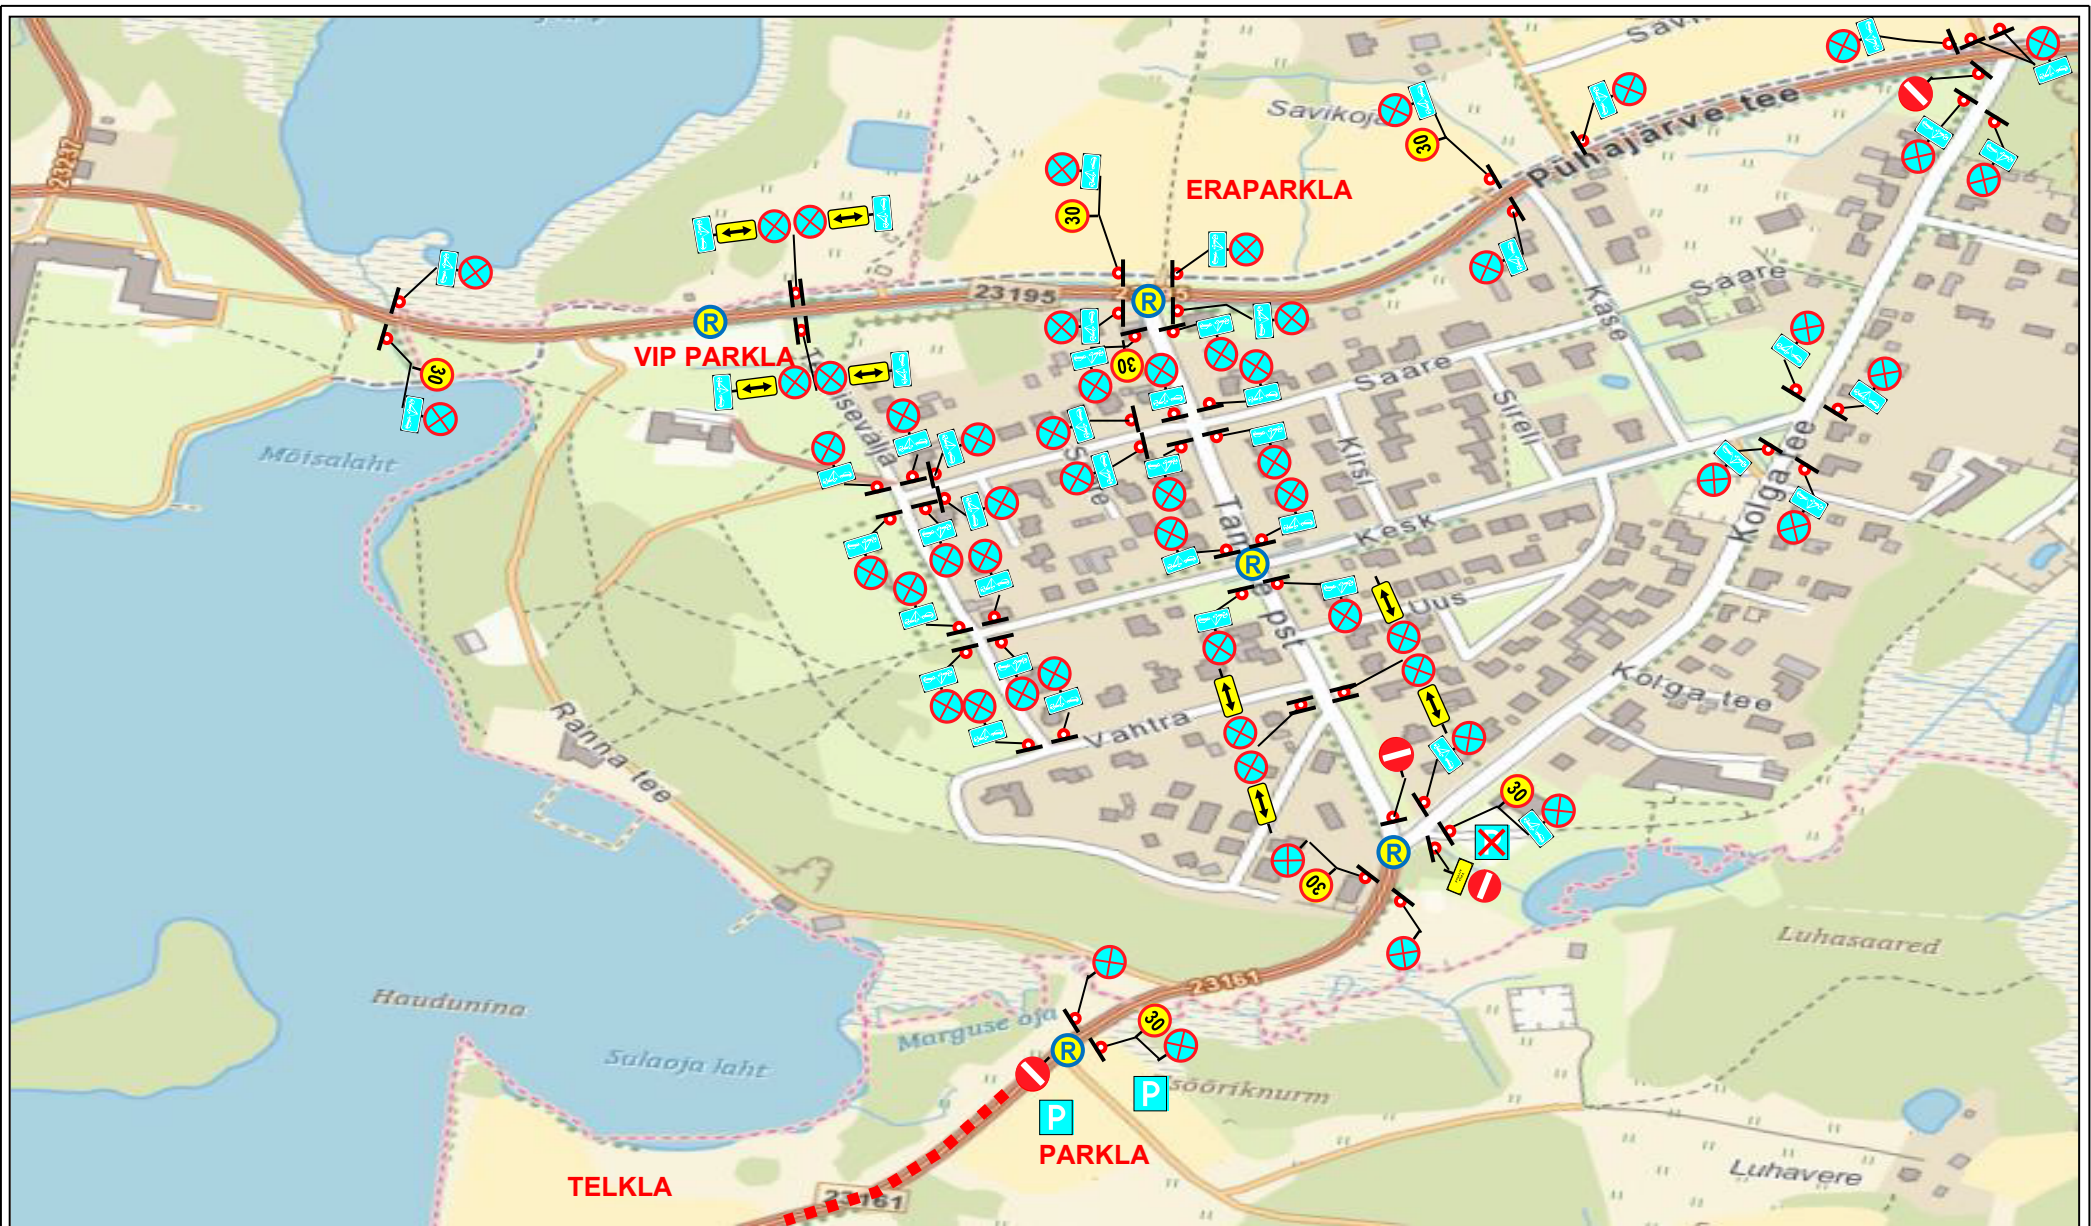

Lõunaliiklus OÜ

Turu 63, Tartu
Tel. 524 8400
lounaliiklus@gmail.com

Projekteeris:

I. Vähi
Tegevusloa
nr 1-0122

AJUTINE LIIKLUSKEEM

Asukoht: Otepää, Pühajärve

Projekti nimetus: Pühajärve jaanituli ja Retrobest

Liikluskorralduse eest vastutav isik:

Tanel Samm tel: 564 4954

Skeem kehtib: 22.06.2026 kell 12:00 - 24.06.2026 kell 09:00 ja 26.06.2026 kell 09:00 - 28.06.2026 kell 09:00

-  **Reguleerija**
-  **Ajutine liiklusmärk**

Liikluskorralduse eest vastutav isik:

Tanel Samm tel: 564 4954

Skeem kehtib: 22.06.2026 kell 12:00 - 24.06.2026 kell 09:00 ja 26.06.2026 kell 09:00 - 28.06.2026 kell 09:00